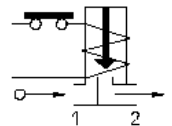

Клас нагрівостійкості ізоляції:

електромагніт класу F +155 °C
електромагніт класу H +180 °C

Таблиця застосування

Матеріал мембрани	Температура	Середовище
V=NBR (нітрил-бутадієновий каучук)	- 10 + 90 °C	Вода, повітря, мінеральні масла, нафтопродукти та ін.
E=EPDM (етилєн-пропіленовий каучук)	- 10 + 140 °C	Гаряча вода, пара, повітря, кислоти, луги. Не стійкий до нафтопродуктів.
V=FKM (фтореластомір, вітон)	- 10 + 140 °C	Гаряча вода, повітря з маслами, бензин, дизпаливо, нафтопродукти та ін. Не підходить для пари.

Специфікація

Приєднання, дюйм	Код	Діаметр отвору, мм	Kv, l/min	Споживана потужність, Вт	Робочий тиск, bar					
					ΔPmin	ΔPmax = Pвх - Pвих				
						Змінний струм	Постійний струм			
G 1/4	21A2K0V25-W	2,5	3,2	8	0	35	20			
	21A2K0V30-W	3,0	4			18	13			
	21A2K0V45-W	4,5	6,5			12	10	5		
						14	17	8		
	21A2K0V55-W	5,5	9			8	18	16		
						12	7	2		
						14	10	3,5		
									13	7

При використанні різних матеріалів мембрани, літера в коді виділена жирним шрифтом, змінюється згідно з таблицею застосування