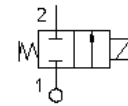

Клас нагрівостійкості ізоляції:

електромагніт класу F +155 °C
електромагніт класу H +180 °C

Таблиця застосування

Матеріал мембрани	Температура	Середовище
V=NBR (нітрил-бутадієновий каучук)	- 10 + 90 °C	Вода, повітря, мінеральні масла, нафтопродукти та ін.
E=EPDM (етилєн-пропіленовий каучук)	- 10 + 140 °C	Гаряча вода, пара, повітря, кислоти, луги. Не стійкий до нафтопродуктів.
V=FKM (фтореластомір, вітон)	- 10 + 140 °C	Гаряча вода, повітря з маслами, бензин, дизпаливо, нафтопродукти та ін. Не підходить для пари.

Специфікація

Приєднання, дюйм	Код	Діаметр отвору, мм	Kv, l/min	Споживана потужність, Вт	Робочий тиск, bar					
					ΔPmin	ΔPmax = Pвх - Pвих				
						Змінний струм	Постійний струм			
G 1/4	21A2K0V25-W	2,5	3,2	8	0	35	20			
	21A2K0V30-W	3,0	4			18	13			
	21A2K0V45-W	4,5	6,5			12	10	5		
						14	17	8		
	21A2K0V55-W	5,5	9			8	18	16		
						12	7	2		
						14	10	3,5		
									13	7

При використанні різних матеріалів мембрани, літера в коді виділена жирним шрифтом, змінюється згідно з таблицею застосування