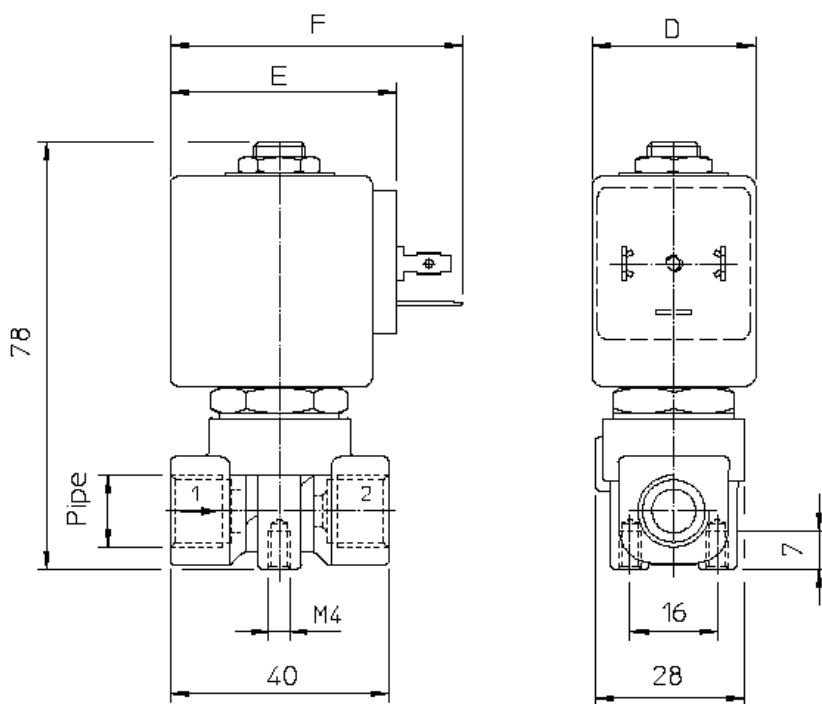

Споживана потужність			Тип котушки	D	E	F
W ==	Утримання ~VA	Пуск ~VA				
8 W	14,5	25	B	30	42	54
12 W	23	35	U	36	48	60
14 W	27	43	G	52	55	67

З повним асортиментом продукції компанії ODE S.r.l. можна ознайомитися на сайті www.ode.it

www.armakip.com.ua E-mail: sales@armakip.com.ua

Ексклюзивний дистриб'ютор в Україні
ТОВ «Армакіпсервіс»
(044) 277-31-30, (050) 252-30-30