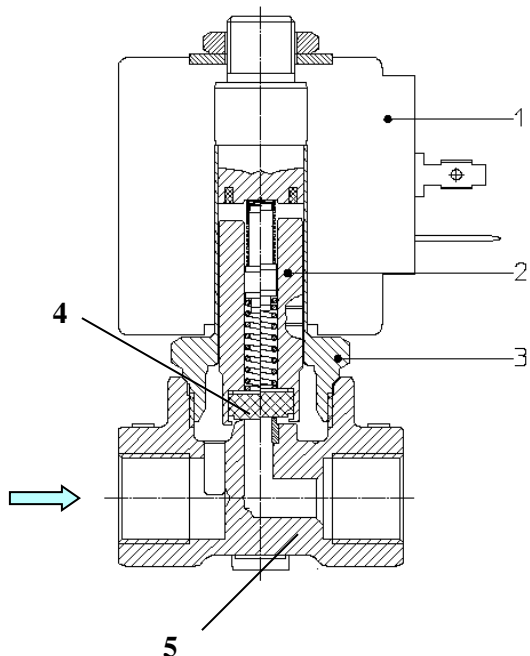

Матеріали комплектуючих

Корпус (5)
Арматурна трубка (3)
Плунжер (2)
Пружина
Мембрана (4)

латунь UNI EN 12165 CW617
нержавіюча сталь AISI серії 300
нержавіюча сталь AISI серії 400
нержавіюча сталь AISI серії 300
FKM, NBR, EPDM

Габаритні розміри

ММ