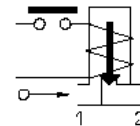

Клас нагрівостійкості ізоляції:

електромагніт класу F +155 °C
електромагніт класу H +180 °C

Таблиця застосування

Матеріал мембрани	Температура	Середовище
V=NBR (нітрил-бутадієновий каучук)	- 10 + 90 °C	Вода, повітря, мінеральні масла, нафтопродукти та ін.
E=EPDM (етилєн-пропіленовий каучук)	- 10 + 140 °C	Гаряча вода, пара, повітря, кислоти, луги. Не стійкий до нафтопродуктів.
V=FKM (фтореластомір, вітон)	- 10 + 140 °C	Гаряча вода, повітря з маслами, бензин, дизпаливо, нафтопродукти та ін. Не підходить для пари.

Специфікація

Приєднання, дюйм	Код	Діаметр отвору, мм	Kv, l/min	Споживана потужність, Вт	Робочий тиск, bar					
					ΔPmin	ΔPmax = Pвх - Pвих				
						Змінний струм	Постійний струм			
G 1/4	21A2K0V25-W	2,5	3,2	8	0	35	20			
	21A2K0V30-W	3,0	4			18	13			
	21A2K0V45-W	4,5	6,5			12	10	5		
						14	17	8		
	21A2K0V55-W	5,5	9			8	18	16		
						12	7	2		
						14	10	3,5		
									13	7

При використанні різних матеріалів мембрани, літера в коді виділена жирним шрифтом, змінюється згідно з таблицею застосування